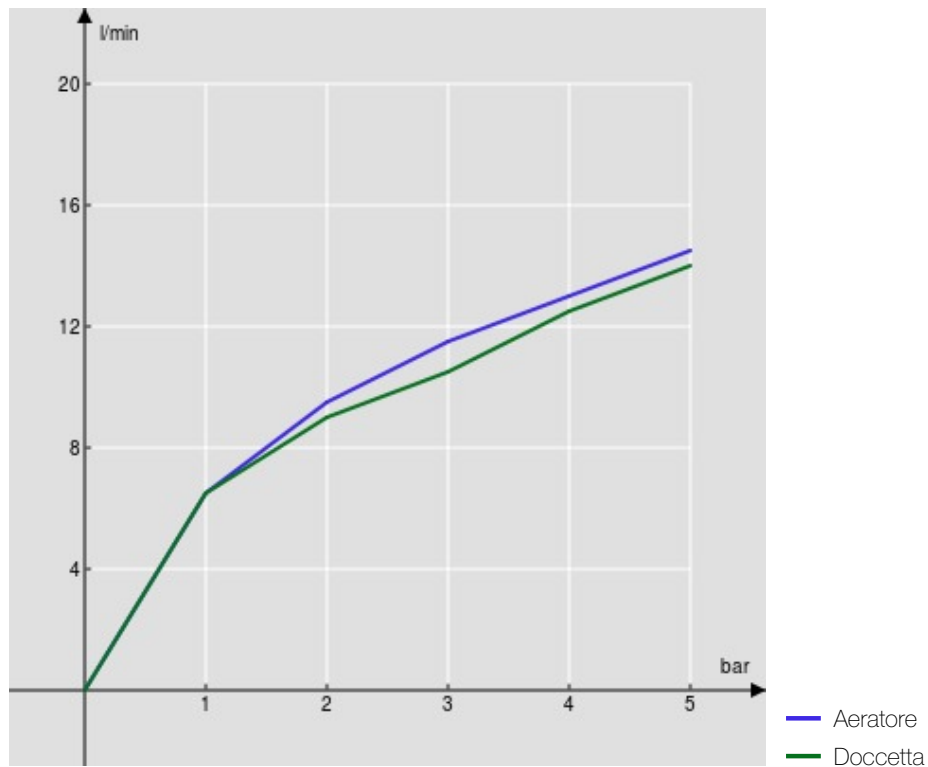

SPECIFICHE

Monocomando esterno con set doccia

Chrome

Aeratore anticalcare

Supporto doccetta orientabile

Doccetta monogetto e flessibile 150 cm

Limitatore di portata con freno al 50%

Imballo: 37,1 x 23,7 x 11 cm / 0,00967 m³ / 4,87 kg

DIAGRAMMA DI PORTATA: ACQUA CALDA/FREDDA

DIAGRAMMA DI PORTATA: ACQUA MISCELATA