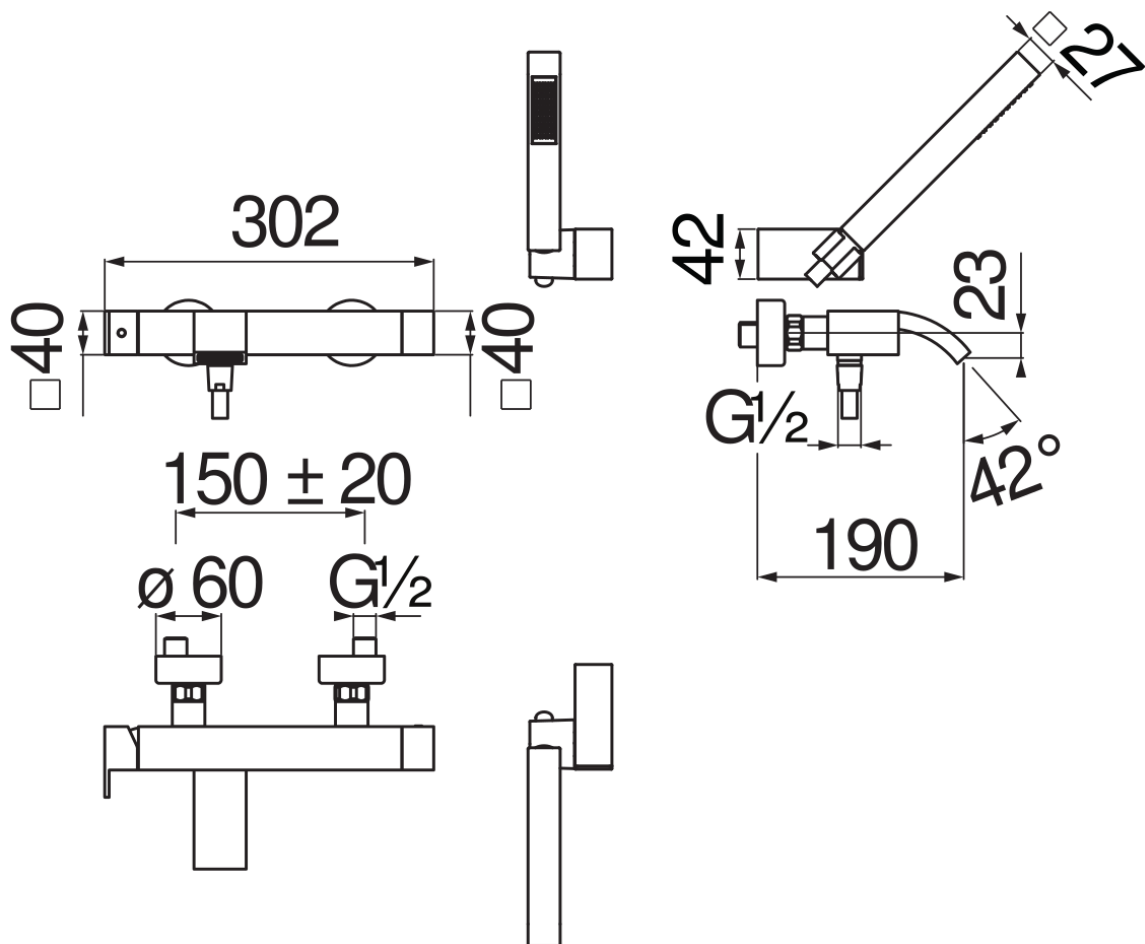

SPECIFICHE

Monocomando esterno con set doccia

Chrome

Aeratore anticalcare

Supporto doccetta orientabile

Doccetta monogetto e flessibile 150 cm

Limitatore di portata con freno al 50%

Imballo: 37,1 x 23,7 x 11 cm / 0,00967 m³ / 4,87 kg

DIAGRAMMA DI PORTATA: ACQUA CALDA/FREDDA

DIAGRAMMA DI PORTATA: ACQUA MISCELATA